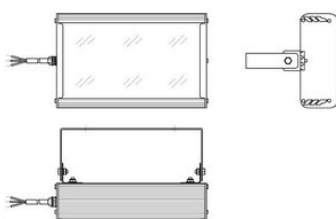

Сделано в России

Характеристики

Светотехнические характеристики

СВЕТОВОЙ ПОТОК, ЛМ	6500
ТИП КСС	Д
ЦВЕТОВАЯ ТЕМПЕРАТУРА, К	5000
СВЕТОВАЯ ОТДАЧА, ЛМ/Вт	130,0
УГОЛ ИЗЛУЧЕНИЯ, ГРАДУСЫ	120
ИНДЕКС ЦВЕТОПЕРЕДАЧИ CRI, НЕ МЕНЕЕ	82
ПРОИЗВОДИТЕЛЬ СВЕТОДИОДОВ	Lumileds
КОЛИЧЕСТВО СВЕТОДИОДОВ, ШТ.	72
РЕСУРС РАБОТЫ (НЕ МЕНЕЕ), Ч.	60000