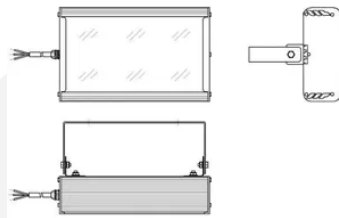

Пожаробезопасный светодиодный светильник Свет НН ССдПб 01 Флагман 50 Пб, 5000 К

ССдПб 01-050-001 IP65

артикул 101866

~~10 252,00~~ руб.

9 740,00 руб.

Указана цена при заказе на сайте

Наличие: под заказ

Срок поставки: от 10 до 20 рабочих дней

Гарантия: 3 года

Сделано в России

Характеристики

Светотехнические характеристики

СВЕТОВОЙ ПОТОК, ЛМ	6500
ТИП КСС	Д
ЦВЕТОВАЯ ТЕМПЕРАТУРА, К	5000
СВЕТОВАЯ ОТДАЧА, ЛМ/Вт	130,0
УГОЛ ИЗЛУЧЕНИЯ, ГРАДУСЫ	120
ИНДЕКС ЦВЕТОПЕРЕДАЧИ CRI, НЕ МЕНЕЕ	82
ПРОИЗВОДИТЕЛЬ СВЕТОДИОДОВ	Lumileds
КОЛИЧЕСТВО СВЕТОДИОДОВ, ШТ.	72
РЕСУРС РАБОТЫ (НЕ МЕНЕЕ), Ч.	60000

Электрические характеристики

МОЩНОСТЬ, Вт	50
ЭНЕРГОПОТРЕБЛЕНИЕ В МЕСЯЦ ПРИ РАБОТЕ 12 ЧАСОВ В СУТКИ, кВт*ч	18,3