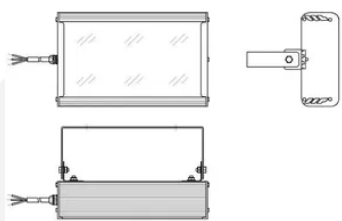

Пожаробезопасный светодиодный светильник Свет НН ССдПб 01 Флагман 40 Пб, 5000 К

ССдПб 01-040-001 IP65

артикул 101858

~~9 282,00~~ руб.

8 818,00 руб.

Указана цена при заказе на сайте

Наличие: под заказ

Срок поставки: от 10 до 20 рабочих дней

Гарантия: 3 года

Сделано в России

Характеристики

Светотехнические характеристики

СВЕТОВОЙ ПОТОК, ЛМ	5200
ТИП КСС	Д
ЦВЕТОВАЯ ТЕМПЕРАТУРА, К	5000
СВЕТОВАЯ ОТДАЧА, ЛМ/ВТ	130,0
УГОЛ ИЗЛУЧЕНИЯ, ГРАДУСЫ	120
ИНДЕКС ЦВЕТОПЕРЕДАЧИ CRI, НЕ МЕНЕЕ	82
ПРОИЗВОДИТЕЛЬ СВЕТОДИОДОВ	Lumileds
КОЛИЧЕСТВО СВЕТОДИОДОВ, ШТ.	48
РЕСУРС РАБОТЫ (НЕ МЕНЕЕ), Ч.	60000

Электрические характеристики

МОЩНОСТЬ, ВТ	40
ЭНЕРГОПОТРЕБЛЕНИЕ В МЕСЯЦ ПРИ РАБОТЕ 12 ЧАСОВ В СУТКИ, КВТ*Ч	14,6