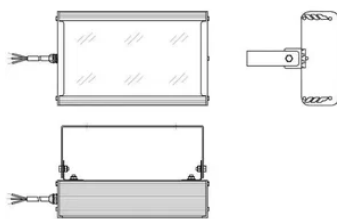

Пожаробезопасный светодиодный светильник Свет НН ССдПб 01 Флагман 30 Пб, 5000 К

ССдПб 01-030-001 IP65

артикул 101850

Наличие: под заказ

Срок поставки: от 10 до 20 рабочих дней

Гарантия: 3 года

Сделано в России

Характеристики

Светотехнические характеристики

СВЕТОВОЙ ПОТОК, ЛМ	3900
ТИП КСС	Д
ЦВЕТОВАЯ ТЕМПЕРАТУРА, К	5000
СВЕТОВАЯ ОТДАЧА, ЛМ/Вт	130,0
УГОЛ ИЗЛУЧЕНИЯ, ГРАДУСЫ	120
ИНДЕКС ЦВЕТОПЕРЕДАЧИ CRI, НЕ МЕНЕЕ	82
ПРОИЗВОДИТЕЛЬ СВЕТОДИОДОВ	Lumileds
КОЛИЧЕСТВО СВЕТОДИОДОВ, ШТ.	48
РЕСУРС РАБОТЫ (НЕ МЕНЕЕ), Ч.	60000

Электрические характеристики

МОЩНОСТЬ, Вт	30
ЭНЕРГОПОТРЕБЛЕНИЕ В МЕСЯЦ ПРИ РАБОТЕ 12 ЧАСОВ В СУТКИ, кВт*ч	11,0
КЛАСС ЗАЩИТЫ ОТ ПОРАЖЕНИЯ ЭЛ. ТОКОМ	I
НАПРЯЖЕНИЕ ПИТАНИЯ (ПЕРЕМЕННЫЙ ТОК), В	198 - 264
НАПРЯЖЕНИЕ ПИТАНИЯ (ПОСТОЯННЫЙ ТОК), В	176 - 280