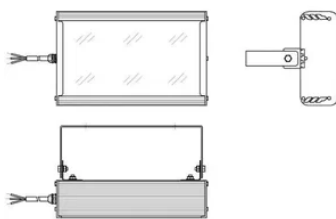

Пожаробезопасный светодиодный светильник Свет НН ССдПб 01 Флагман 20 Пб, 5000 К

ССдПб 01-020-001 IP65

артикул 101842

Наличие: под заказ

Срок поставки: от 10 до 20 рабочих дней

Гарантия: 3 года

Сделано в России

Характеристики

Светотехнические характеристики

СВЕТОВОЙ ПОТОК, ЛМ	2600
ТИП КСС	Д
ЦВЕТОВАЯ ТЕМПЕРАТУРА, К	5000
СВЕТОВАЯ ОТДАЧА, ЛМ/Вт	130,0
УГОЛ ИЗЛУЧЕНИЯ, ГРАДУСЫ	120
ИНДЕКС ЦВЕТОПЕРЕДАЧИ CRI, НЕ МЕНЕЕ	82
ПРОИЗВОДИТЕЛЬ СВЕТОДИОДОВ	Lumileds
КОЛИЧЕСТВО СВЕТОДИОДОВ, ШТ.	24
РЕСУРС РАБОТЫ (НЕ МЕНЕЕ), Ч.	60000

Электрические характеристики

МОЩНОСТЬ, Вт	20
ЭНЕРГОПОТРЕБЛЕНИЕ В МЕСЯЦ ПРИ РАБОТЕ 12 ЧАСОВ В СУТКИ, кВт*ч	7,3
КЛАСС ЗАЩИТЫ ОТ ПОРАЖЕНИЯ ЭЛ. ТОКОМ	I
НАПРЯЖЕНИЕ ПИТАНИЯ (ПЕРЕМЕННЫЙ ТОК), В	198 - 264
НАПРЯЖЕНИЕ ПИТАНИЯ (ПОСТОЯННЫЙ ТОК), В	176 - 280