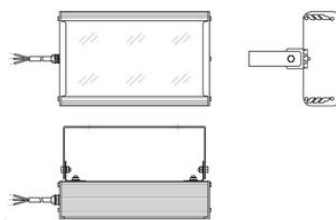

Сделано в России

Характеристики

Светотехнические характеристики

СВЕТОВОЙ ПОТОК, ЛМ	2600
ТИП КСС	Д
ЦВЕТОВАЯ ТЕМПЕРАТУРА, К	5000
СВЕТОВАЯ ОТДАЧА, ЛМ/Вт	130,0
УГОЛ ИЗЛУЧЕНИЯ, ГРАДУСЫ	120
ИНДЕКС ЦВЕТОПЕРЕДАЧИ CRI, НЕ МЕНЕЕ	82
ПРОИЗВОДИТЕЛЬ СВЕТОДИОДОВ	Lumileds
КОЛИЧЕСТВО СВЕТОДИОДОВ, ШТ.	24
РЕСУРС РАБОТЫ (НЕ МЕНЕЕ), Ч.	60000