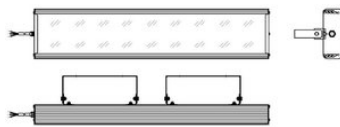

Свет НН ССдПб 01 Флагман 150 Пб, 5000 К

ССдПб 01-150-001 IP65

артикул 101906

Наличие: под заказ

Срок поставки: от 10 до 20 рабочих дней

Гарантия: 3 года

Сделано в России

Характеристики

Размеры и масса

РАЗМЕР (БЕЗ УПАКОВКИ, Д X Ш X В), ММ	750 x 190 x 83
МАССА (БЕЗ УПАКОВКИ), КГ	7.2

Просмотреть актуальные характеристики и приобрести данный товар или его варианты вы можете на соответствующей [странице](#) нашего сайта.