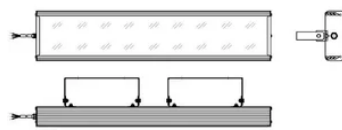

Пожаробезопасный светодиодный светильник Свет НН ССдПб 01 Флагман 120 Пб, 5000 К

ССдПб 01-120-001 IP65

артикул 101898

Наличие: под заказ

Срок поставки: от 10 до 20
рабочих дней

Гарантия: 3 года

Сделано в России