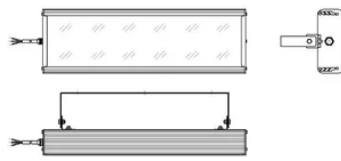

Пожаробезопасный светодиодный светильник Свет НН ССдПб 01 Флагман 100 Пб, 5000 К

ССдПб 01-100-001 IP65

артикул 101890

Наличие: под заказ

Срок поставки: от 10 до 20 рабочих дней

Гарантия: 3 года

Сделано в России