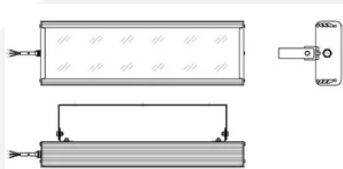

Пожаробезопасный светодиодный светильник Свет НН ССдПб 01 Флагман 100 Пб, 5000 К

ССдПб 01-100-001 IP65

артикул 101890

~~15 291,00~~ руб

14 527,00 руб

Указана цена при заказе на сайте

Наличие: под заказ

Срок поставки: от 10 до 20 рабочих дней

Гарантия: 3 года

Сделано в России

Характеристики

Светотехнические характеристики

СВЕТОВОЙ ПОТОК, ЛМ	13000
ТИП КСС	Д
ЦВЕТОВАЯ ТЕМПЕРАТУРА, К	5000
СВЕТОВАЯ ОТДАЧА, ЛМ/Вт	130,0
УГОЛ ИЗЛУЧЕНИЯ, ГРАДУСЫ	120
ИНДЕКС ЦВЕТОПЕРЕДАЧИ CRI, НЕ МЕНЕЕ	82
ПРОИЗВОДИТЕЛЬ СВЕТОДИОДОВ	Lumileds
КОЛИЧЕСТВО СВЕТОДИОДОВ, ШТ.	120
РЕСУРС РАБОТЫ (НЕ МЕНЕЕ), Ч.	60000

Электрические характеристики

МОЩНОСТЬ, Вт	100
ЭНЕРГОПОТРЕБЛЕНИЕ В МЕСЯЦ ПРИ РАБОТЕ 12 ЧАСОВ В СУТКИ, кВт*ч	36,6