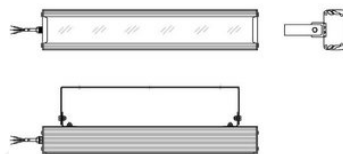

Свет НН ССдПб 01 Бриз 90 Пб, 5000 К

ССдПб 01-090-002 IP65

артикул 101836

~~12 588,00~~ руб.

11 959,00 руб.

Указана цена при заказе на сайте

Наличие: под заказ

Срок поставки: от 10 до 20 рабочих дней

Гарантия: 3 года

Сделано в России

Характеристики

Светотехнические характеристики

СВЕТОВОЙ ПОТОК, ЛМ	11700
ТИП КСС	Д
ЦВЕТОВАЯ ТЕМПЕРАТУРА, К	5000
СВЕТОВАЯ ОТДАЧА, ЛМ/Вт	130,0
УГОЛ ИЗЛУЧЕНИЯ, ГРАДУСЫ	120
ИНДЕКС ЦВЕТОПЕРЕДАЧИ CRI, НЕ МЕНЕЕ	82
ПРОИЗВОДИТЕЛЬ СВЕТОДИОДОВ	Lumileds
КОЛИЧЕСТВО СВЕТОДИОДОВ, ШТ.	108
РЕСУРС РАБОТЫ (НЕ МЕНЕЕ), Ч.	60000

Электрические характеристики

МОЩНОСТЬ, Вт	90
ЭНЕРГОПОТРЕБЛЕНИЕ В МЕСЯЦ ПРИ РАБОТЕ 12 ЧАСОВ В СУТКИ, кВт*ч	32,9
КЛАСС ЗАЩИТЫ ОТ ПОРАЖЕНИЯ ЭЛ. ТОКОМ	I
НАПРЯЖЕНИЕ ПИТАНИЯ (ПЕРЕМЕННЫЙ ТОК), В	198 - 264