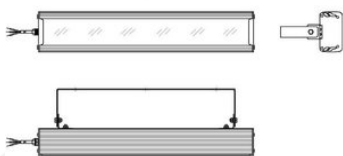

Сделано в России

Характеристики

Светотехнические характеристики

СВЕТОВОЙ ПОТОК, ЛМ	9100
ТИП КСС	Д
ЦВЕТОВАЯ ТЕМПЕРАТУРА, К	5000
СВЕТОВАЯ ОТДАЧА, ЛМ/Вт	130,0
УГОЛ ИЗЛУЧЕНИЯ, ГРАДУСЫ	120
ИНДЕКС ЦВЕТОПЕРЕДАЧИ CRI, НЕ МЕНЕЕ	82
ПРОИЗВОДИТЕЛЬ СВЕТОДИОДОВ	Lumileds
КОЛИЧЕСТВО СВЕТОДИОДНЫХ МАТРИЦ, ШТ.	84
РЕСУРС РАБОТЫ (НЕ МЕНЕЕ), Ч.	60000