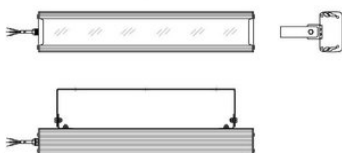

Свет НН ССдПб 01 Бриз 50 Пб, 5000 К

ССдПб 01-050-002 IP65

артикул 101835

~~8 237,00~~ руб.

7 826,00 руб.

Указана цена при заказе на сайте

Наличие: под заказ

Срок поставки: от 10 до 20 рабочих дней

Гарантия: 3 года

Сделано в России

Характеристики

Светотехнические характеристики

СВЕТОВОЙ ПОТОК, ЛМ	6500
ТИП КСС	Д
ЦВЕТОВАЯ ТЕМПЕРАТУРА, К	5000
СВЕТОВАЯ ОТДАЧА, ЛМ/Вт	130,0
УГОЛ ИЗЛУЧЕНИЯ, ГРАДУСЫ	120
ИНДЕКС ЦВЕТОПЕРЕДАЧИ CRI, НЕ МЕНЕЕ	82
ПРОИЗВОДИТЕЛЬ СВЕТОДИОДОВ	Lumileds
КОЛИЧЕСТВО СВЕТОДИОДОВ, ШТ.	60
РЕСУРС РАБОТЫ (НЕ МЕНЕЕ), Ч.	60000

Электрические характеристики

МОЩНОСТЬ, Вт	50
ЭНЕРГОПОТРЕБЛЕНИЕ В МЕСЯЦ ПРИ РАБОТЕ 12 ЧАСОВ В СУТКИ, кВт*ч	18,3
КЛАСС ЗАЩИТЫ ОТ ПОРАЖЕНИЯ ЭЛ. ТОКОМ	I
НАПРЯЖЕНИЕ ПИТАНИЯ (ПЕРЕМЕННЫЙ ТОК), В	198 - 264