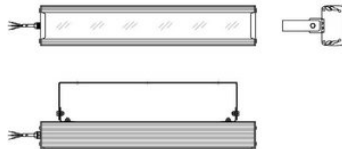

Свет НН ССдПб 01 Бриз 100 Пб, 5000 К

ССдПб 01-100-002 IP65

артикул 101837

Наличие: под заказ

Срок поставки: от 10 до 20 рабочих дней

Гарантия: 3 года

Сделано в России

Характеристики