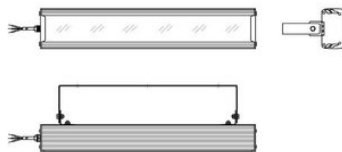

Свет НН ССдПб 01 Бриз 100 Пб, 5000 К

ССдПб 01-100-002 IP65

артикул 101837

Наличие: под заказ

Срок поставки: от 10 до 20 рабочих дней

Гарантия: 3 года

Сделано в России

Характеристики