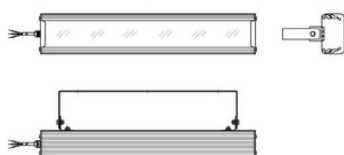

Сделано в России

Характеристики

Светотехнические характеристики

СВЕТОВОЙ ПОТОК, ЛМ	13000
ТИП КСС	Д
ЦВЕТОВАЯ ТЕМПЕРАТУРА, К	5000
СВЕТОВАЯ ОТДАЧА, ЛМ/Вт	130,0
УГОЛ ИЗЛУЧЕНИЯ, ГРАДУСЫ	120
ИНДЕКС ЦВЕТОПЕРЕДАЧИ CRI, НЕ МЕНЕЕ	82
ПРОИЗВОДИТЕЛЬ СВЕТОДИОДОВ	Lumileds
КОЛИЧЕСТВО СВЕТОДИОДОВ, ШТ.	120
РЕСУРС РАБОТЫ (НЕ МЕНЕЕ), Ч.	60000