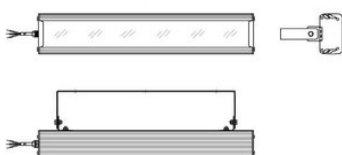

Сделано в России

Характеристики

Светотехнические характеристики

СВЕТОВОЙ ПОТОК, ЛМ	13000
ТИП КСС	Д
ЦВЕТОВАЯ ТЕМПЕРАТУРА, К	5000
СВЕТОВАЯ ОТДАЧА, ЛМ/Вт	130,0
УГОЛ ИЗЛУЧЕНИЯ, ГРАДУСЫ	120
ИНДЕКС ЦВЕТОПЕРЕДАЧИ CRI, НЕ МЕНЕЕ	82
ПРОИЗВОДИТЕЛЬ СВЕТОДИОДОВ	Lumileds
КОЛИЧЕСТВО СВЕТОДИОДОВ, ШТ.	120
РЕСУРС РАБОТЫ (НЕ МЕНЕЕ), Ч.	60000