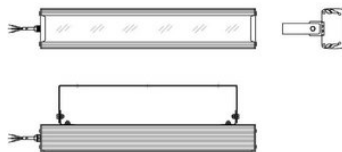

# Свет НН ССдПб 01 Бриз 10 Пб, 5000 К

ССдПб 01-010-002 IP65

артикул 101839

Наличие: под заказ

Срок поставки: от 10 до 20 рабочих дней

Гарантия: 3 года

Сделано в России