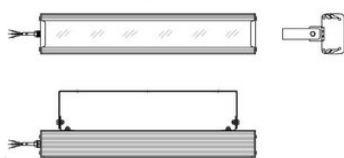

Свет НН ССдПб 01 Бриз 10 Пб, 5000 К

ССдПб 01-010-002 IP65

артикул 101839

~~5 717,00~~ руб.

5 432,00 руб.

Указана цена при заказе на сайте

Наличие: под заказ

Срок поставки: от 10 до 20 рабочих дней

Гарантия: 3 года

Сделано в России

Характеристики

Светотехнические характеристики

СВЕТОВОЙ ПОТОК, ЛМ	1300
ТИП КСС	Д
ЦВЕТОВАЯ ТЕМПЕРАТУРА, К	5000
СВЕТОВАЯ ОТДАЧА, ЛМ/Вт	130,0
УГОЛ ИЗЛУЧЕНИЯ, ГРАДУСЫ	120
ИНДЕКС ЦВЕТОПЕРЕДАЧИ CRI, НЕ МЕНЕЕ	82
ПРОИЗВОДИТЕЛЬ СВЕТОДИОДОВ	Lumileds
КОЛИЧЕСТВО СВЕТОДИОДОВ, ШТ.	12
РЕСУРС РАБОТЫ (НЕ МЕНЕЕ), Ч.	60000

Электрические характеристики

МОЩНОСТЬ, Вт	10
ЭНЕРГОПОТРЕБЛЕНИЕ В МЕСЯЦ ПРИ РАБОТЕ 12 ЧАСОВ В СУТКИ, кВт*ч	3,7
КЛАСС ЗАЩИТЫ ОТ ПОРАЖЕНИЯ ЭЛ. ТОКОМ	I
НАПРЯЖЕНИЕ ПИТАНИЯ (ПЕРЕМЕННЫЙ ТОК), В	198 - 264