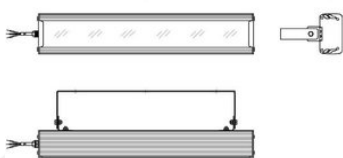

Свет НН ССдПб 01 Бриз 10 Пб, 5000 К

ССдПб 01-010-002 IP65

артикул 101839

~~5 343,00~~ руб

5 076,00 руб

Указана цена при заказе на сайте

Наличие: под заказ

Срок поставки: от 10 до 20 рабочих дней

Гарантия: 3 года

Сделано в России

Характеристики

Светотехнические характеристики

СВЕТОВОЙ ПОТОК, ЛМ	1300
ТИП КСС	Д
ЦВЕТОВАЯ ТЕМПЕРАТУРА, К	5000
СВЕТОВАЯ ОТДАЧА, ЛМ/Вт	130,0
УГОЛ ИЗЛУЧЕНИЯ, ГРАДУСЫ	120
ИНДЕКС ЦВЕТОПЕРЕДАЧИ CRI, НЕ МЕНЕЕ	82
ПРОИЗВОДИТЕЛЬ СВЕТОДИОДОВ	Lumileds
КОЛИЧЕСТВО СВЕТОДИОДОВ, ШТ.	12
РЕСУРС РАБОТЫ (НЕ МЕНЕЕ), Ч.	60000

Электрические характеристики

МОЩНОСТЬ, Вт	10
ЭНЕРГОПОТРЕБЛЕНИЕ В МЕСЯЦ ПРИ РАБОТЕ 12 ЧАСОВ В СУТКИ, кВт*ч	3,7
КЛАСС ЗАЩИТЫ ОТ ПОРАЖЕНИЯ ЭЛ. ТОКОМ	I
НАПРЯЖЕНИЕ ПИТАНИЯ (ПЕРЕМЕННЫЙ ТОК), В	198 - 264