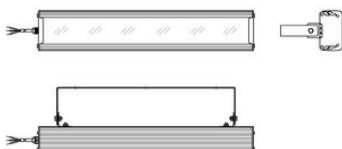

# Свет НН ССдПб 01 Бриз 80 Пб, 5000 К

ССдПб 01-080-002 IP65

артикул 101834

Наличие: под заказ

Срок поставки: от 10 до 20 рабочих дней

Гарантия: 3 года

Сделано в России