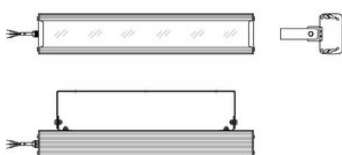

Свет НН ССдПб 01 Бриз 80 Пб, 5000 К

ССдПб 01-080-002 IP65

артикул 101834

~~11 531,00~~ руб.

10 955,00 руб.

Указана цена при заказе на сайте

Наличие: под заказ

Срок поставки: от 10 до 20 рабочих дней

Гарантия: 3 года

Сделано в России

Характеристики

Светотехнические характеристики

СВЕТОВОЙ ПОТОК, ЛМ	10400
ТИП КСС	Д
ЦВЕТОВАЯ ТЕМПЕРАТУРА, К	5000
СВЕТОВАЯ ОТДАЧА, ЛМ/Вт	130,0
УГОЛ ИЗЛУЧЕНИЯ, ГРАДУСЫ	120
ИНДЕКС ЦВЕТОПЕРЕДАЧИ CRI, НЕ МЕНЕЕ	82
ПРОИЗВОДИТЕЛЬ СВЕТОДИОДОВ	Lumileds
КОЛИЧЕСТВО СВЕТОДИОДОВ, ШТ.	96
РЕСУРС РАБОТЫ (НЕ МЕНЕЕ), Ч.	60000

Электрические характеристики

МОЩНОСТЬ, Вт	80
ЭНЕРГОПОТРЕБЛЕНИЕ В МЕСЯЦ ПРИ РАБОТЕ 12 ЧАСОВ В СУТКИ, кВт*ч	29,3
КЛАСС ЗАЩИТЫ ОТ ПОРАЖЕНИЯ ЭЛ. ТОКОМ	I
НАПРЯЖЕНИЕ ПИТАНИЯ (ПЕРЕМЕННЫЙ ТОК), В	198 - 264