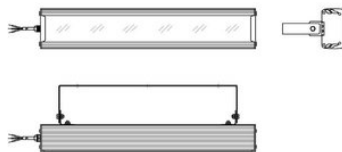

Свет НН ССдПб 01 Бриз 60 Пб, 5000 К

ССдПб 01-060-002 IP65

артикул 101826

Наличие: под заказ

Срок поставки: от 10 до 20
рабочих дней

Гарантия: 3 года

Сделано в России

Характеристики