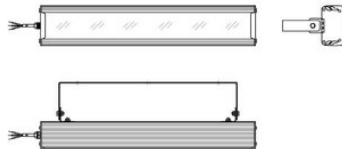

# Свет НН ССдПб 01 Бриз 60 Пб, 5000 К

ССдПб 01-060-002 IP65

артикул 101826

Наличие: под заказ

Срок поставки: от 10 до 20 рабочих дней

Гарантия: 3 года

Сделано в России