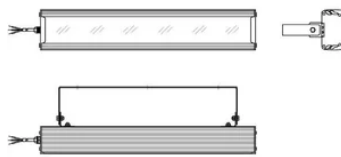

Пожаробезопасный светодиодный светильник Свет НН ССдПб 01 Бриз 60 Пб, 5000 К

ССдПб 01-060-002 IP65

артикул 101826

Наличие: под заказ

Срок поставки: от 10 до 20 рабочих дней

Гарантия: 3 года

Сделано в России