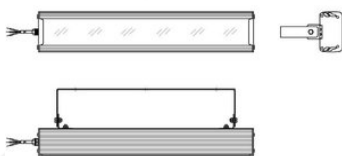

Сделано в России

Характеристики

Светотехнические характеристики

СВЕТОВОЙ ПОТОК, ЛМ	7800
ТИП КСС	Д
ЦВЕТОВАЯ ТЕМПЕРАТУРА, К	5000
СВЕТОВАЯ ОТДАЧА, ЛМ/ВТ	130,0
УГОЛ ИЗЛУЧЕНИЯ, ГРАДУСЫ	120
ИНДЕКС ЦВЕТОПЕРЕДАЧИ CRI, НЕ МЕНЕЕ	82
ПРОИЗВОДИТЕЛЬ СВЕТОДИОДОВ	Lumileds
КОЛИЧЕСТВО СВЕТОДИОДОВ, ШТ.	72
РЕСУРС РАБОТЫ (НЕ МЕНЕЕ), Ч.	60000