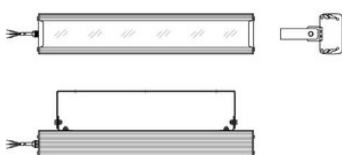

Свет НН ССдПб 01 Бриз 60 Пб, 5000 К

ССдПб 01-060-002 IP65

артикул 101826

~~9 038,00~~ руб.

8 586,00 руб.

Указана цена при заказе на сайте

Наличие: под заказ

Срок поставки: от 10 до 20 рабочих дней

Гарантия: 3 года

Сделано в России

Характеристики

Светотехнические характеристики

СВЕТОВОЙ ПОТОК, ЛМ	7800
ТИП КСС	Д
ЦВЕТОВАЯ ТЕМПЕРАТУРА, К	5000
СВЕТОВАЯ ОТДАЧА, ЛМ/Вт	130,0
УГОЛ ИЗЛУЧЕНИЯ, ГРАДУСЫ	120
ИНДЕКС ЦВЕТОПЕРЕДАЧИ CRI, НЕ МЕНЕЕ	82
ПРОИЗВОДИТЕЛЬ СВЕТОДИОДОВ	Lumileds
КОЛИЧЕСТВО СВЕТОДИОДОВ, ШТ.	72
РЕСУРС РАБОТЫ (НЕ МЕНЕЕ), Ч.	60000

Электрические характеристики

МОЩНОСТЬ, Вт	60
ЭНЕРГОПОТРЕБЛЕНИЕ В МЕСЯЦ ПРИ РАБОТЕ 12 ЧАСОВ В СУТКИ, кВт*ч	22,0
КЛАСС ЗАЩИТЫ ОТ ПОРАЖЕНИЯ ЭЛ. ТОКОМ	I
НАПРЯЖЕНИЕ ПИТАНИЯ (ПЕРЕМЕННЫЙ ТОК), В	198 - 264