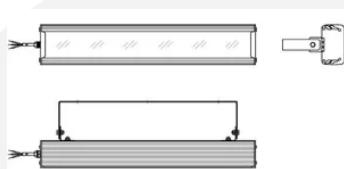

Гарантия: 3 года

Сделано в России

Характеристики

Светотехнические характеристики

СВЕТОВОЙ ПОТОК, ЛМ	7800
ТИП КСС	Д
ЦВЕТОВАЯ ТЕМПЕРАТУРА, К	5000
СВЕТОВАЯ ОТДАЧА, ЛМ/Вт	130,0
УГОЛ ИЗЛУЧЕНИЯ, ГРАДУСЫ	120
ИНДЕКС ЦВЕТОПЕРЕДАЧИ CRI, НЕ МЕНЕЕ	82
ПРОИЗВОДИТЕЛЬ СВЕТОДИОДОВ	Lumileds
КОЛИЧЕСТВО СВЕТОДИОДОВ, ШТ.	72
РЕСУРС РАБОТЫ (НЕ МЕНЕЕ), Ч.	60000