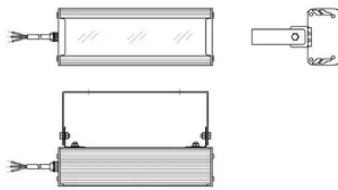

Пожаробезопасный светодиодный светильник Свет НН ССдПб 01 Бриз 40 Пб, 5000 К

ССдПб 01-040-002 IP65

артикул 101810

Наличие: под заказ

Срок поставки: от 10 до 20 рабочих дней

Гарантия: 3 года

Сделано в России

Характеристики

Светотехнические характеристики

СВЕТОВОЙ ПОТОК, ЛМ	5200
ТИП КСС	Д
ЦВЕТОВАЯ ТЕМПЕРАТУРА, К	5000
СВЕТОВАЯ ОТДАЧА, ЛМ/Вт	130,0
УГОЛ ИЗЛУЧЕНИЯ, ГРАДУСЫ	120
ИНДЕКС ЦВЕТОПЕРЕДАЧИ CRI, НЕ МЕНЕЕ	82
ПРОИЗВОДИТЕЛЬ СВЕТОДИОДОВ	Lumileds
КОЛИЧЕСТВО СВЕТОДИОДОВ, ШТ.	48
РЕСУРС РАБОТЫ (НЕ МЕНЕЕ), Ч.	60000

Электрические характеристики

МОЩНОСТЬ, Вт	40
ЭНЕРГОПОТРЕБЛЕНИЕ В МЕСЯЦ ПРИ РАБОТЕ 12 ЧАСОВ В СУТКИ, кВт*ч	14,6
КЛАСС ЗАЩИТЫ ОТ ПОРАЖЕНИЯ ЭЛ. ТОКОМ	I
НАПРЯЖЕНИЕ ПИТАНИЯ (ПЕРЕМЕННЫЙ ТОК), В	198 - 264
НАПРЯЖЕНИЕ ПИТАНИЯ (ПОСТОЯННЫЙ ТОК), В	176 - 280