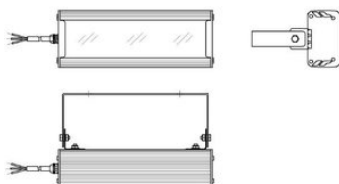

Свет НН ССдПб 01 Бриз 40 Пб, 5000 К

ССдПб 01-040-002 IP65

артикул 101810

Наличие: под заказ

Срок поставки: от 10 до 20 рабочих дней

Гарантия: 3 года

Сделано в России

Характеристики

Светотехнические характеристики

СВЕТОВОЙ ПОТОК, ЛМ	5200
ТИП КСС	Д
ЦВЕТОВАЯ ТЕМПЕРАТУРА, К	5000
СВЕТОВАЯ ОТДАЧА, ЛМ/Вт	130,0
УГОЛ ИЗЛУЧЕНИЯ, ГРАДУСЫ	120
ИНДЕКС ЦВЕТОПЕРЕДАЧИ CRI, НЕ МЕНЕЕ	82
ПРОИЗВОДИТЕЛЬ СВЕТОДИОДОВ	Lumileds
КОЛИЧЕСТВО СВЕТОДИОДОВ, ШТ.	48
РЕСУРС РАБОТЫ (НЕ МЕНЕЕ), Ч.	60000

Электрические характеристики

МОЩНОСТЬ, Вт	40
ЭНЕРГОПОТРЕБЛЕНИЕ В МЕСЯЦ ПРИ РАБОТЕ 12 ЧАСОВ В СУТКИ, кВт*ч	14,6
КЛАСС ЗАЩИТЫ ОТ ПОРАЖЕНИЯ ЭЛ. ТОКОМ	I
НАПРЯЖЕНИЕ ПИТАНИЯ (ПЕРЕМЕННЫЙ ТОК), В	198 - 264
НАПРЯЖЕНИЕ ПИТАНИЯ (ПОСТОЯННЫЙ ТОК), В	176 - 280

Общие характеристики

СТЕПЕНЬ ЗАЩИТЫ	IP65