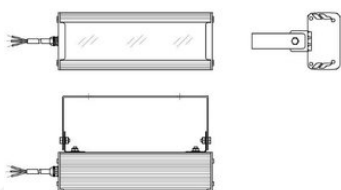

Свет НН ССдПб 01 Бриз 40 Пб, 5000 К

ССдПб 01-040-002 IP65

артикул 101810

~~6 865,00~~ руб.

6 522,00 руб.

Указана цена при заказе на сайте

Наличие: под заказ

Срок поставки: от 10 до 20 рабочих дней

Гарантия: 3 года

Сделано в России

Характеристики

Светотехнические характеристики

СВЕТОВОЙ ПОТОК, ЛМ	5200
ТИП КСС	Д
ЦВЕТОВАЯ ТЕМПЕРАТУРА, К	5000
СВЕТОВАЯ ОТДАЧА, ЛМ/Вт	130,0
УГОЛ ИЗЛУЧЕНИЯ, ГРАДУСЫ	120
ИНДЕКС ЦВЕТОПЕРЕДАЧИ CRI, НЕ МЕНЕЕ	82
ПРОИЗВОДИТЕЛЬ СВЕТОДИОДОВ	Lumileds
КОЛИЧЕСТВО СВЕТОДИОДОВ, ШТ.	48
РЕСУРС РАБОТЫ (НЕ МЕНЕЕ), Ч.	60000

Электрические характеристики

МОЩНОСТЬ, Вт	40
ЭНЕРГОПОТРЕБЛЕНИЕ В МЕСЯЦ ПРИ РАБОТЕ 12 ЧАСОВ В СУТКИ, кВт*ч	14,6
КЛАСС ЗАЩИТЫ ОТ ПОРАЖЕНИЯ ЭЛ. ТОКОМ	I
НАПРЯЖЕНИЕ ПИТАНИЯ (ПЕРЕМЕННЫЙ ТОК), В	198 - 264