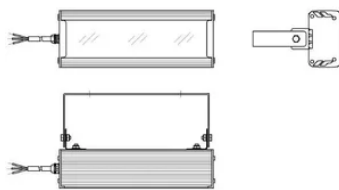

Пожаробезопасный светодиодный светильник Свет НН ССдПб 01 Бриз 20 Пб, 5000 К

ССдПб 01-010-002 IP65

артикул 101794

Наличие: под заказ

Срок поставки: от 10 до 20 рабочих дней

Гарантия: 3 года

Сделано в России

Характеристики

Светотехнические характеристики

СВЕТОВОЙ ПОТОК, ЛМ	2600
ТИП КСС	Д
ЦВЕТОВАЯ ТЕМПЕРАТУРА, К	5000
СВЕТОВАЯ ОТДАЧА, ЛМ/Вт	130,0
УГОЛ ИЗЛУЧЕНИЯ, ГРАДУСЫ	120
ИНДЕКС ЦВЕТОПЕРЕДАЧИ CRI, НЕ МЕНЕЕ	82
ПРОИЗВОДИТЕЛЬ СВЕТОДИОДОВ	Lumileds
КОЛИЧЕСТВО СВЕТОДИОДОВ, ШТ.	24
РЕСУРС РАБОТЫ (НЕ МЕНЕЕ), Ч.	60000

Электрические характеристики

МОЩНОСТЬ, Вт	20
ЭНЕРГОПОТРЕБЛЕНИЕ В МЕСЯЦ ПРИ РАБОТЕ 12 ЧАСОВ В СУТКИ, кВт*ч	7,3
КЛАСС ЗАЩИТЫ ОТ ПОРАЖЕНИЯ ЭЛ. ТОКОМ	I
НАПРЯЖЕНИЕ ПИТАНИЯ (ПЕРЕМЕННЫЙ ТОК), В	198 - 264
НАПРЯЖЕНИЕ ПИТАНИЯ (ПОСТОЯННЫЙ ТОК), В	176 - 280