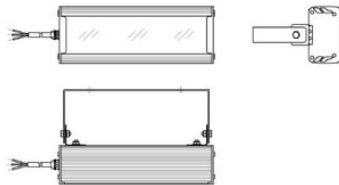

Свет НН ССдПб 01 Бриз 20 Пб, 5000 К

ССдПб 01-010-002 IP65

артикул 101794

Наличие: под заказ

Срок поставки: от 10 до 20 рабочих дней

Гарантия: 3 года

Сделано в России

Характеристики

Светотехнические характеристики

СВЕТОВОЙ ПОТОК, ЛМ	2600
ТИП КСС	Д
ЦВЕТОВАЯ ТЕМПЕРАТУРА, К	5000
СВЕТОВАЯ ОТДАЧА, ЛМ/Вт	130,0
УГОЛ ИЗЛУЧЕНИЯ, ГРАДУСЫ	120
ИНДЕКС ЦВЕТОПЕРЕДАЧИ CRI, НЕ МЕНЕЕ	82
ПРОИЗВОДИТЕЛЬ СВЕТОДИОДОВ	Lumileds
КОЛИЧЕСТВО СВЕТОДИОДОВ, ШТ.	24
РЕСУРС РАБОТЫ (НЕ МЕНЕЕ), Ч.	60000

Электрические характеристики

МОЩНОСТЬ, Вт	20
ЭНЕРГОПОТРЕБЛЕНИЕ В МЕСЯЦ ПРИ РАБОТЕ 12 ЧАСОВ В СУТКИ, кВт*ч	7,3
КЛАСС ЗАЩИТЫ ОТ ПОРАЖЕНИЯ ЭЛ. ТОКОМ	I
НАПРЯЖЕНИЕ ПИТАНИЯ (ПЕРЕМЕННЫЙ ТОК), В	198 - 264
НАПРЯЖЕНИЕ ПИТАНИЯ (ПОСТОЯННЫЙ ТОК), В	176 - 280

Общие характеристики

СТЕПЕНЬ ЗАЩИТЫ	IP65