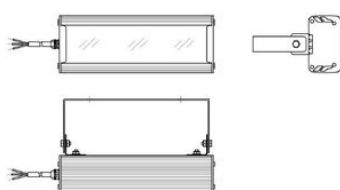

Свет НН ССдПб 01 Бриз 20 Пб, 5000 К

ССдПб 01-010-002 IP65

артикул 101794

~~5 615,00~~ руб

5 334,00 руб

Указана цена при заказе на сайте

Наличие: под заказ

Срок поставки: от 10 до 20 рабочих дней

Гарантия: 3 года

Сделано в России

Характеристики

Светотехнические характеристики

СВЕТОВОЙ ПОТОК, ЛМ	2600
ТИП КСС	Д
ЦВЕТОВАЯ ТЕМПЕРАТУРА, К	5000
СВЕТОВАЯ ОТДАЧА, ЛМ/Вт	130,0
УГОЛ ИЗЛУЧЕНИЯ, ГРАДУСЫ	120
ИНДЕКС ЦВЕТОПЕРЕДАЧИ CRI, НЕ МЕНЕЕ	82
ПРОИЗВОДИТЕЛЬ СВЕТОДИОДОВ	Lumileds
КОЛИЧЕСТВО СВЕТОДИОДОВ, ШТ.	24
РЕСУРС РАБОТЫ (НЕ МЕНЕЕ), Ч.	60000

Электрические характеристики

МОЩНОСТЬ, Вт	20
ЭНЕРГОПОТРЕБЛЕНИЕ В МЕСЯЦ ПРИ РАБОТЕ 12 ЧАСОВ В СУТКИ, кВт*ч	7,3
КЛАСС ЗАЩИТЫ ОТ ПОРАЖЕНИЯ ЭЛ. ТОКОМ	I
НАПРЯЖЕНИЕ ПИТАНИЯ (ПЕРЕМЕННЫЙ ТОК), В	198 - 264