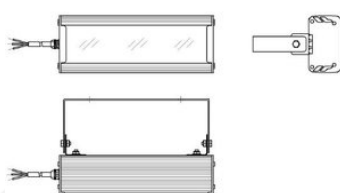

Свет НН ССдПб 01 Бриз 20 Пб, 5000 К

ССдПб 01-010-002 IP65

артикул 101794

~~5 717,00~~ руб

5 432,00 руб

Указана цена при заказе на сайте

Наличие: под заказ

Срок поставки: от 10 до 20 рабочих дней

Гарантия: 3 года

Сделано в России

Характеристики

Светотехнические характеристики

СВЕТОВОЙ ПОТОК, ЛМ	2600
ТИП КСС	Д
ЦВЕТОВАЯ ТЕМПЕРАТУРА, К	5000
СВЕТОВАЯ ОТДАЧА, ЛМ/Вт	130,0
УГОЛ ИЗЛУЧЕНИЯ, ГРАДУСЫ	120
ИНДЕКС ЦВЕТОПЕРЕДАЧИ CRI, НЕ МЕНЕЕ	82
ПРОИЗВОДИТЕЛЬ СВЕТОДИОДОВ	Lumileds
КОЛИЧЕСТВО СВЕТОДИОДОВ, ШТ.	24
РЕСУРС РАБОТЫ (НЕ МЕНЕЕ), Ч.	60000

Электрические характеристики

МОЩНОСТЬ, Вт	20
ЭНЕРГОПОТРЕБЛЕНИЕ В МЕСЯЦ ПРИ РАБОТЕ 12 ЧАСОВ В СУТКИ, кВт*ч	7,3
КЛАСС ЗАЩИТЫ ОТ ПОРАЖЕНИЯ ЭЛ. ТОКОМ	I
НАПРЯЖЕНИЕ ПИТАНИЯ (ПЕРЕМЕННЫЙ ТОК), В	198 - 264