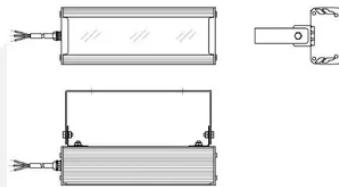

Пожаробезопасный светодиодный светильник Свет НН ССдПб 01 Бриз 20 Пб, 5000 К

ССдПб 01-010-002 IP65

артикул 101794

~~5 717,00~~ руб

5 432,00 руб

Указана цена при заказе на сайте

Наличие: под заказ

Срок поставки: от 10 до 20 рабочих дней

Гарантия: 3 года

Сделано в России

Характеристики

Светотехнические характеристики

СВЕТОВОЙ ПОТОК, ЛМ	2600
ТИП КСС	Д
ЦВЕТОВАЯ ТЕМПЕРАТУРА, К	5000
СВЕТОВАЯ ОТДАЧА, ЛМ/Вт	130,0
УГОЛ ИЗЛУЧЕНИЯ, ГРАДУСЫ	120
ИНДЕКС ЦВЕТОПЕРЕДАЧИ CRI, НЕ МЕНЕЕ	82
ПРОИЗВОДИТЕЛЬ СВЕТОДИОДОВ	Lumileds
КОЛИЧЕСТВО СВЕТОДИОДОВ, ШТ.	24
РЕСУРС РАБОТЫ (НЕ МЕНЕЕ), Ч.	60000

Электрические характеристики

МОЩНОСТЬ, Вт	20
ЭНЕРГОПОТРЕБЛЕНИЕ В МЕСЯЦ ПРИ РАБОТЕ 12 ЧАСОВ В СУТКИ, кВт*ч	7,3