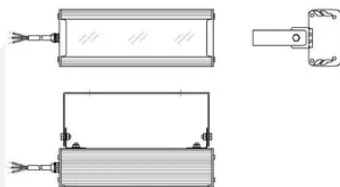

Пожаробезопасный светодиодный светильник Свет НН ССдПб 01 Бриз 20 Пб, 5000 К

ССдПб 01-010-002 IP65

артикул 101794

~~5 717,00~~ руб

5 432,00 руб

Указана цена при заказе на сайте

Наличие: под заказ

Срок поставки: от 10 до 20 рабочих дней

Гарантия: 3 года

Сделано в России

Характеристики

Светотехнические характеристики

СВЕТОВОЙ ПОТОК, ЛМ	2600
ТИП КСС	Д
ЦВЕТОВАЯ ТЕМПЕРАТУРА, К	5000
СВЕТОВАЯ ОТДАЧА, ЛМ/Вт	130,0
УГОЛ ИЗЛУЧЕНИЯ, ГРАДУСЫ	120
ИНДЕКС ЦВЕТОПЕРЕДАЧИ CRI, НЕ МЕНЕЕ	82
ПРОИЗВОДИТЕЛЬ СВЕТОДИОДОВ	Lumileds
КОЛИЧЕСТВО СВЕТОДИОДОВ, ШТ.	24
РЕСУРС РАБОТЫ (НЕ МЕНЕЕ), Ч.	60000

Электрические характеристики

МОЩНОСТЬ, Вт	20
ЭНЕРГОПОТРЕБЛЕНИЕ В МЕСЯЦ ПРИ РАБОТЕ 12 ЧАСОВ В СУТКИ, кВт*ч	7,3