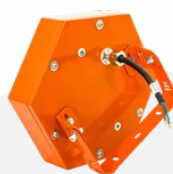

Взрывозащищенный светильник Свет НН ССдВз 03 Сота 20 1Ex, 5000K

ССдВз 1Ex 03-020-005 IP65

артикул 260262

~~11 320,00~~ руб.

10 754,00 руб.

Указана цена при заказе на сайте

Наличие: под заказ

Срок поставки: от 10 до 20 рабочих дней

Гарантия: 5 лет

Сделано в России

Характеристики

Светотехнические характеристики

СВЕТОВОЙ ПОТОК, ЛМ	2520
ТИП КСС	Д
ЦВЕТОВАЯ ТЕМПЕРАТУРА, К	5000
СВЕТОВАЯ ОТДАЧА, ЛМ/Вт	126,0
УГОЛ ИЗЛУЧЕНИЯ, ГРАДУСЫ	120
ИНДЕКС ЦВЕТОПЕРЕДАЧИ CRI, НЕ МЕНЕЕ	82
ПРОИЗВОДИТЕЛЬ СВЕТОДИОДОВ	Lumileds
КОЛИЧЕСТВО СВЕТОДИОДОВ, ШТ.	48
РЕСУРС РАБОТЫ (НЕ МЕНЕЕ), Ч.	100000

Электрические характеристики

МОЩНОСТЬ, Вт	20
ЭНЕРГОПОТРЕБЛЕНИЕ В МЕСЯЦ ПРИ РАБОТЕ 12 ЧАСОВ В СУТКИ, кВт*ч	7,3
НАПРЯЖЕНИЕ ПИТАНИЯ (ПЕРЕМЕННЫЙ ТОК), В	198 - 268