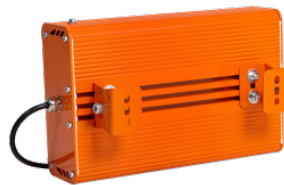

Взрывозащищенный светильник Свет НН ССдВз 01 Флагман 70 Ex, 5000 К

ССдВз 01-070-001 IP65

артикул 101942

Наличие: под заказ

Срок поставки: от 10 до 20
рабочих дней

Гарантия: 3 года

Сделано в России

Характеристики

Светотехнические характеристики

СВЕТОВОЙ ПОТОК, ЛМ	8085
ТИП КСС	Д
ЦВЕТОВАЯ ТЕМПЕРАТУРА, К	5000
СВЕТОВАЯ ОТДАЧА, ЛМ/Вт	115,5
УГОЛ ИЗЛУЧЕНИЯ, ГРАДУСЫ	120
ИНДЕКС ЦВЕТОПЕРЕДАЧИ CRI, НЕ МЕНЕЕ	82
ПРОИЗВОДИТЕЛЬ СВЕТОДИОДОВ	Lumileds
КОЛИЧЕСТВО СВЕТОДИОДОВ, ШТ.	96
РЕСУРС РАБОТЫ (НЕ МЕНЕЕ), Ч.	100000