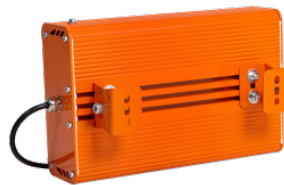

Взрывозащищенный светильник Свет НН ССдВз 01 Флагман 300 Ex, 5000 К

ССдВз 01-300-001 IP65

артикул 130023

Наличие: под заказ

Срок поставки: от 10 до 20
рабочих дней

Гарантия: 3 года

Сделано в России

Характеристики

Светотехнические характеристики

СВЕТОВОЙ ПОТОК, ЛМ	34650
ТИП КСС	Д
ЦВЕТОВАЯ ТЕМПЕРАТУРА, К	5000
СВЕТОВАЯ ОТДАЧА, ЛМ/Вт	115,5
УГОЛ ИЗЛУЧЕНИЯ, ГРАДУСЫ	120
ИНДЕКС ЦВЕТОПЕРЕДАЧИ CRI, НЕ МЕНЕЕ	82
ПРОИЗВОДИТЕЛЬ СВЕТОДИОДОВ	Lumileds
КОЛИЧЕСТВО СВЕТОДИОДОВ, ШТ.	360
РЕСУРС РАБОТЫ (НЕ МЕНЕЕ), Ч.	100000