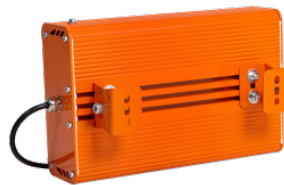

Взрывозащищенный светильник Свет НН ССдВз 01 Флагман 220 Ex, 5000 К

ССдВз 01-220-001 IP65

артикул 130021

Наличие: под заказ

Срок поставки: от 10 до 20
рабочих дней

Гарантия: 3 года

Сделано в России

Характеристики

Светотехнические характеристики

СВЕТОВОЙ ПОТОК, ЛМ	25410
ТИП КСС	Д
ЦВЕТОВАЯ ТЕМПЕРАТУРА, К	5000
СВЕТОВАЯ ОТДАЧА, ЛМ/Вт	115,5
УГОЛ ИЗЛУЧЕНИЯ, ГРАДУСЫ	120
ИНДЕКС ЦВЕТОПЕРЕДАЧИ CRI, НЕ МЕНЕЕ	82
ПРОИЗВОДИТЕЛЬ СВЕТОДИОДОВ	Lumileds
КОЛИЧЕСТВО СВЕТОДИОДОВ, ШТ.	264
РЕСУРС РАБОТЫ (НЕ МЕНЕЕ), Ч.	100000