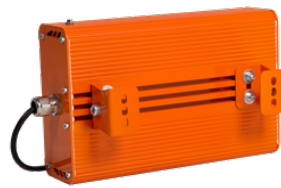

Взрывозащищенный светильник Свет НН ССдВз 01 Флагман 150 1Ex, КСС К 25°, 4000 К

артикул 116507

Наличие: под заказ

Срок поставки: от 10 до 20
рабочих дней

Гарантия: 3 года

Сделано в России

Характеристики

Светотехнические характеристики

СВЕТОВОЙ ПОТОК, ЛМ	18900
ТИП КСС	К
ЦВЕТОВАЯ ТЕМПЕРАТУРА, К	4000
СВЕТОВАЯ ОТДАЧА, ЛМ/Вт	126,0
УГОЛ ИЗЛУЧЕНИЯ, ГРАДУСЫ	25
ИНДЕКС ЦВЕТОПЕРЕДАЧИ CRI, НЕ МЕНЕЕ	82
ПРОИЗВОДИТЕЛЬ СВЕТОДИОДОВ	Lumileds
КОЛИЧЕСТВО СВЕТОДИОДОВ, ШТ.	360
РЕСУРС РАБОТЫ (НЕ МЕНЕЕ), Ч.	100000

Общие характеристики

СТЕПЕНЬ ЗАЩИТЫ	IP65
МАРКИРОВКА ВЗРЫВОЗАЩИТЫ	1Ex mb IIC T6 Gb X
КЛИМАТИЧЕСКОЕ ИСПОЛНЕНИЕ	УХЛ1
ТЕМПЕРАТУРА ОКРУЖАЮЩЕЙ СРЕДЫ, ГРАДУСЫ ЦЕЛЬСИЯ	-60 ... +60
МАТЕРИАЛ КОРПУСА	Алюминий
МАТЕРИАЛ ЗАЩИТНОГО СТЕКЛА	Закалённое стекло
КРЕПЛЕНИЕ В КОМПЛЕКТЕ	Скоба/кронштейн