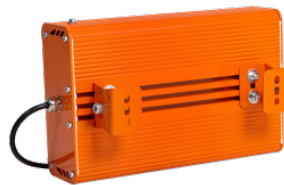

Взрывозащищённый светильник Свет НН ССдВз 01 Флагман 120 Ex, 5000 К

ССдВз 01-120-001 IP65

артикул 101560

Наличие: под заказ

Срок поставки: от 10 до 20
рабочих дней

Гарантия: 3 года

Сделано в России

Характеристики

Светотехнические характеристики

| | |
|------------------------------------|----------|
| СВЕТОВОЙ ПОТОК, ЛМ | 13860 |
| ТИП КСС | Д |
| ЦВЕТОВАЯ ТЕМПЕРАТУРА, К | 5000 |
| СВЕТОВАЯ ОТДАЧА, ЛМ/Вт | 115,5 |
| УГОЛ ИЗЛУЧЕНИЯ, ГРАДУСЫ | 120 |
| ИНДЕКС ЦВЕТОПЕРЕДАЧИ CRI, НЕ МЕНЕЕ | 82 |
| ПРОИЗВОДИТЕЛЬ СВЕТОДИОДОВ | Lumileds |
| КОЛИЧЕСТВО СВЕТОДИОДОВ, ШТ. | 144 |
| РЕСУРС РАБОТЫ (НЕ МЕНЕЕ), Ч. | 60000 |