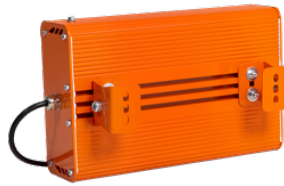

Взрывозащищённый светильник Свет НН ССдВз 01 Флагман 10 Ex, 5000 К

ССдВз 01-010-001 IP65

артикул 121009

Наличие: под заказ

Срок поставки: от 10 до 20
рабочих дней

Гарантия: 3 года

Сделано в России

Характеристики

Светотехнические характеристики

СВЕТОВОЙ ПОТОК, ЛМ	1155
ТИП КСС	Д
ЦВЕТОВАЯ ТЕМПЕРАТУРА, К	5000
СВЕТОВАЯ ОТДАЧА, ЛМ/Вт	115,5
УГОЛ ИЗЛУЧЕНИЯ, ГРАДУСЫ	120
ИНДЕКС ЦВЕТОПЕРЕДАЧИ CRI, НЕ МЕНЕЕ	82
ПРОИЗВОДИТЕЛЬ СВЕТОДИОДОВ	Lumileds
КОЛИЧЕСТВО СВЕТОДИОДОВ, ШТ.	12
РЕСУРС РАБОТЫ (НЕ МЕНЕЕ), Ч.	100000