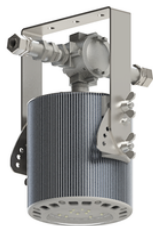

Фокус ПСС 50 Колобок 1Ex, с креплением скобой и проходной коробкой

артикул 100631

Наличие: под заказ

Срок поставки: от 5 до 10 рабочих дней

Гарантия: 3 года

Сделано в России

Характеристики

Светотехнические характеристики

СВЕТОВОЙ ПОТОК, ЛМ	5250
ТИП КСС	Д
ЦВЕТОВАЯ ТЕМПЕРАТУРА, К	4000
СВЕТОВАЯ ОТДАЧА, ЛМ/Вт	105,0
УГОЛ ИЗЛУЧЕНИЯ, ГРАДУСЫ	120
ПРОИЗВОДИТЕЛЬ СВЕТОДИОДОВ	Ю. Корея

Электрические характеристики

МОЩНОСТЬ, Вт	50
ЭНЕРГОПОТРЕБЛЕНИЕ В МЕСЯЦ ПРИ РАБОТЕ 12 ЧАСОВ В СУТКИ, кВт*ч	18,3
КЛАСС ЗАЩИТЫ ОТ ПОРАЖЕНИЯ ЭЛ. ТОКОМ	I
НАПРЯЖЕНИЕ ПИТАНИЯ (ПЕРЕМЕННЫЙ ТОК), В	170 - 264
НАПРЯЖЕНИЕ ПИТАНИЯ (ПОСТОЯННЫЙ ТОК), В	200 - 370