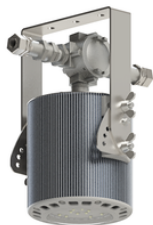

Взрывозащищенный светильник Фокус ПСС 50 Колобок 1Ex, с креплением скобой и проходной коробкой

артикул 100631

39 668,00 

Указана цена при заказе на сайте

Наличие: под заказ

Срок поставки: от 5 до 10 рабочих дней

Гарантия: 3 года

Сделано в России

Характеристики

Светотехнические характеристики

СВЕТОВОЙ ПОТОК, ЛМ	5250
ТИП КСС	Д
ЦВЕТОВАЯ ТЕМПЕРАТУРА, К	4000
СВЕТОВАЯ ОТДАЧА, ЛМ/Вт	105,0
УГОЛ ИЗЛУЧЕНИЯ, ГРАДУСЫ	120
ПРОИЗВОДИТЕЛЬ СВЕТОДИОДОВ	Ю. Корея